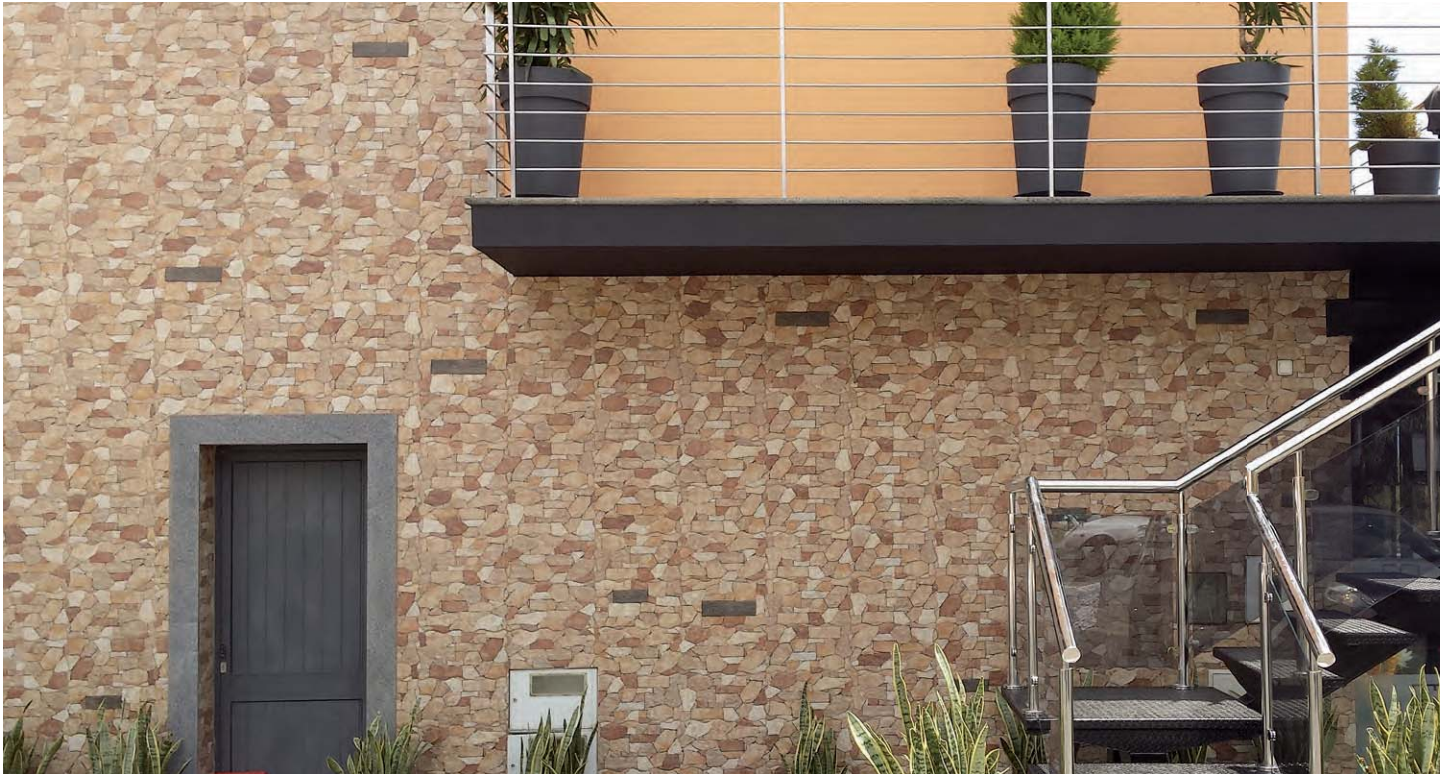

Единица измерения	м ²
кг/шт пр.	1,24
штук в кор.	15
м ² в кор.	1,01
кор. в пал.	60
м ² в пал.	60,60

Beige

Pizarra

Gris

Единица измерения	м ²
кг/шт пр.	1,22
штук в кор.	15
м ² в кор.	1,01
кор. в пал.	60
м ² в пал.	60,60